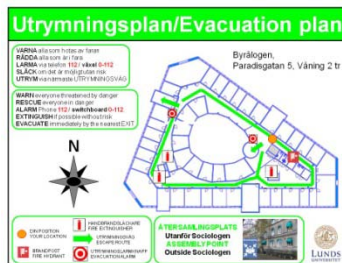

Information om utrymning, utrymningsvägar och återsamlingsplats

När utrymningslarmet ljuder ska du omedelbart lämna lokalen

Välj närmaste *rökfria* utrymningsväg, notera utrymningsvägarna på utrymningsplanen

Använd aldrig hissen

Bege dig till återsamlingsplatsen och stanna där tills du får annat besked

Evacuation Plan

Escape Routes

Information on Evacuation, Escape Routes and Assembly Point

When the evacuation alarm sounds, you must immediately leave the premises

Select the nearest *smoke-free* escape route; note available escape routes on the evacuation plan

Never use the lift

Head to the assembly point and stay there until new instructions are given

Assembly Point